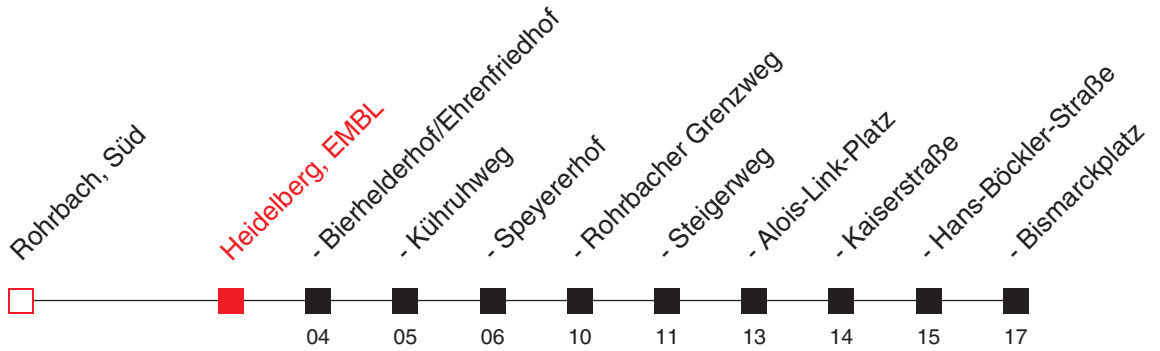

**C**: bis Emmertgrund, Mombertplatz

**E**: bis Rohrbach, Süd

# FAHRPLAN

Gültig ab 09.12.2018 / Angaben ohne Gewähr / Heidelberg, EMBL

Handy: <http://mobil.vrn.de> Internet: <http://www.vrn.de>

<http://m.vrn.de/2541>

## 39

Richtung:  
**Heidelberg, Bismarckplatz**

Uhr	Montag - Freitag
5	
6	20
7	11
8	51
9	
10	11
11	11
12	11
13	01
14	11
15	11
16	08 38
17	08 38
18	08 38
19	08
20	47
21	26
22	

Uhr	Samstag
5	
6	
7	
8	
9	
10	
11	
12	
13	
14	
15	
16	
17	
18	
19	
20	
21	
22	

Uhr	Sonn- und Feiertag
5	
6	
7	
8	
9	
10	
11	
12	
13	
14	
15	
16	
17	
18	
19	
20	
21	
22	

Am 24. und 31.12. Verkehr nach Sonderfahrplan.