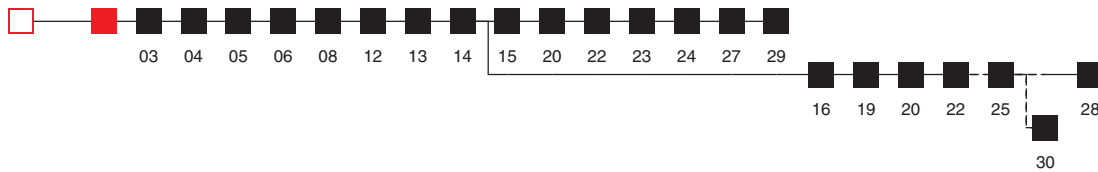

# FAHRPLAN

Gültig ab 09.12.2018 / Angaben ohne Gewähr / Heidelberg, Bismarckplatz

Handy: <http://mobil.vrn.de> Internet: <http://www.vrn.de>

<http://m.vrn.de/1146>

Richtung:  
**Heidelberg, Königstuhl**

- Heidelberg, Hbf (Ost)
- Heidelberg, Bismarckplatz**
- Hans-Böckler-Straße
- Kaiserstraße
- Alois-Link-Platz
- Steigenweg
- Rohrbacher Grenzweg
- Speyererhof
- Kühruhweg
- Bierhelderhof/Ehrenfriedhof
- MPI Kernphysik
- Drei Eichen
- Posseltslust
- Alter Kohlhof
- Kohlhof-Fachklinik
- Sternwarte
- Königstuhl
- EMBL
- Boxberg, Forstquelle
- Boxberggring
- Fernheizwerk
- Emmertgrund, Mombertplatz
- Endstelle
- Rohrbach, Süd

# 39

Uhr	Montag - Freitag
5	34 <sup>D</sup> 59
6	30 <sup>C</sup>
7	00 30 <sup>E</sup> 50 <sup>E</sup>
8	00 10 <sup>E</sup> 30 <sup>E</sup> 43 50 <sup>E</sup>
9	00 10 <sup>E</sup> 30 <sup>E</sup>
10	00 30 <sup>B</sup>
11	00 30 <sup>B</sup>
12	00 30 <sup>B</sup>
13	00
14	00
15	00
16	00 30 <sup>B</sup>
17	00 30 <sup>B</sup>
18	00 30 <sup>B</sup>
19	00
20	29 <sup>B</sup>
21	
22	

Am 24. und 31.12. Verkehr nach Sonderfahrplan.

Fahrten ohne Zielangabe verkehren bis Heidelberg, Königstuhl **B**: bis Heidelberg, EMBL

**D**: bis Emmertgrund, Endstelle

**A**: bis Heidelberg, Speyererhof